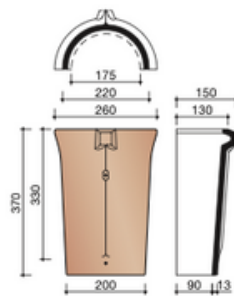

Nok- en hoekkepervorsten

1215 HALFFRONDE BEGIN-/EINDVORST VARIO

1200 HALFFRONDE VORST VARIO

1250 HALFFRONDE VORST MET DUBBELE WEL VARIO

1260 HALFFRONDE BEGINKEPER VARIO

1200 HALFFRONDE VORST VARIO

3110 BEGINSCHUBVORST

3100 SCHUBVORST

Vorstenhoeden

VORSTENHOED TUSSEN 1 VORST EN 2 HOEKKEPERS

5500 NR.1: VORSTENHOED 3 X 1200

5520 NR.3: VORSTENHOED 1 X 1200 EN 2 X 3100

T-VORSTENHOED TUSSEN 3 VORSTEN

5140 NR.13: VORSTENHOED 3 X 1200

VORSTENHOED TUSSEN 4 HOEKKEPERS

5540 NR.5: VORSTENHOED 4 X 1200

5560 NR.7: VORSTENHOED 4 X 3100

VORSTENHOED TUSSEN PLAT DAK / HELLEND DAK

5580 NR.9: VORSTENHOED 3 X 1200

5600 NR.11: VORSTENHOED 2 X 1200 EN 1 X 3100 (TOT 65 GRADEN)

5605 VORSTENHOED 2 X 1200 EN 1 X 3100 VANAF 65 GRADEN