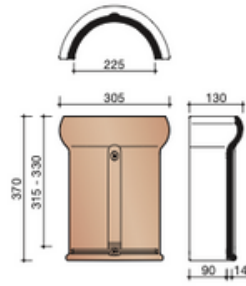

Nok- en hoekkepervorsten

1215 HALFFRONDE BEGIN-/EINDVORST VARIO

1200 HALFFRONDE VORST VARIO

1250 HALFFRONDE VORST MET DUBBELE WEL VARIO

1260 HALFFRONDE BEGINKEPER VARIO

1200 HALFFRONDE VORST VARIO

3110 BEGINSCHUBVORST

3100 SCHUBVORST

Vorstenhoeden

VORSTENHOED TUSSEN 1 VORST EN 2 HOEKKEPERS

5500 NR.1: VORSTENHOED 3 X 1200

5520 NR.3: VORSTENHOED 1 X 1200 EN 2 X 3100

T-VORSTENHOED TUSSEN 3 VORSTEN

5140 NR.13: VORSTENHOED 3 X 1200

VORSTENHOED TUSSEN 4 HOEKKEPERS

5540 NR.5: VORSTENHOED 4 X 1200

5560 NR.7: VORSTENHOED 4 X 3100

VORSTENHOED TUSSEN PLAT DAK / HELLEND DAK

5580 NR.9: VORSTENHOED 3 X 1200

5600 NR.11: VORSTENHOED 2 X 1200 EN 1 X 3100 (TOT 65 GRADEN)