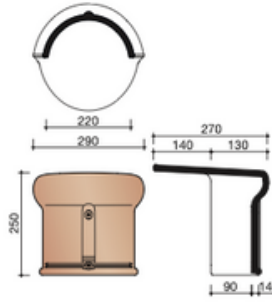

Nok- en hoekkepervorsten

1215 HALFFRONDE BEGIN-/EINDVORST VARIO

1200 HALFFRONDE VORST VARIO

1250 HALFFRONDE VORST MET DUBBELE WEL VARIO

1260 HALFFRONDE BEGINKEPER VARIO

1200 HALFFRONDE VORST VARIO

3110 BEGINSCHUBVORST

3100 SCHUBVORST

Vorstenhoeden

VORSTENHOED TUSSEN 1 VORST EN 2 HOEKKEPERS

5500 NR.1: VORSTENHOED 3 X 1200

5520 NR.3: VORSTENHOED 1 X 1200 EN 2 X 3100

T-VORSTENHOED TUSSEN 3 VORSTEN

5140 NR.13: VORSTENHOED 3 X 1200

VORSTENHOED TUSSEN 4 HOEKKEPERS

5540 NR.5: VORSTENHOED 4 X 1200

5560 NR.7: VORSTENHOED 4 X 3100

VORSTENHOED TUSSEN PLAT DAK / HELLEND DAK

5580 NR.9: VORSTENHOED 3 X 1200

5600 NR.11: VORSTENHOED 2 X 1200 EN 1 X 3100 (TOT 65 GRADEN)

5605 VORSTENHOED 2 X 1200 EN 1 X 3100 VANAF 65 GRADEN