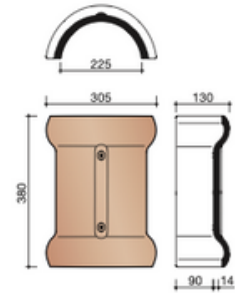

Nok- en hoekkepervorsten

1215 HALFFRONDE BEGIN-/EINDVORST VARIO

1200 HALFFRONDE VORST VARIO

1250 HALFFRONDE VORST MET DUBBELE WEL VARIO

1260 HALFFRONDE BEGINKEPER VARIO

1200 HALFFRONDE VORST VARIO

3110 BEGINSCHUBVORST

3100 SCHUBVORST

Vorstenhoeden

VORSTENHOED TUSSEN 1 VORST EN 2 HOEKKEPERS

5500 NR.1: VORSTENHOED 3 X 1200

5520 NR.3: VORSTENHOED 1 X 1200 EN 2 X 3100

T-VORSTENHOED TUSSEN 3 VORSTEN

5140 NR.13: VORSTENHOED 3 X 1200

VORSTENHOED TUSSEN 4 HOEKKEPERS

5540 NR.5: VORSTENHOED 4 X 1200

5560 NR.7: VORSTENHOED 4 X 3100

VORSTENHOED TUSSEN PLAT DAK / HELLEND DAK

5580 NR.9: VORSTENHOED 3 X 1200

5600 NR.11: VORSTENHOED 2 X 1200 EN 1 X 3100 (TOT 65 GRADEN)