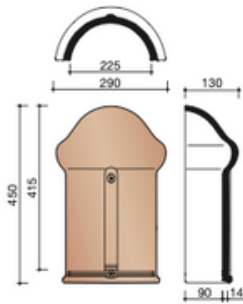

Nok- en hoekkepervorsten

1215 HALFFRONDE BEGIN-/EINDVORST VARIO

1200 HALFFRONDE VORST VARIO

1250 HALFFRONDE VORST MET DUBBELE WEL VARIO

1260 HALFFRONDE BEGINKEPER VARIO

1200 HALFFRONDE VORST VARIO

3110 BEGINSCHUBVORST

3100 SCHUBVORST

Vorstenhoeden

VORSTENHOED TUSSEN 1 VORST EN 2 HOEKKEPERS

5500 NR.1: VORSTENHOED 3 X 1200

5520 NR.3: VORSTENHOED 1 X 1200 EN 2 X 3100

T-VORSTENHOED TUSSEN 3 VORSTEN

5140 NR.13: VORSTENHOED 3 X 1200

VORSTENHOED TUSSEN 4 HOEKKEPERS

5540 NR.5: VORSTENHOED 4 X 1200

5560 NR.7: VORSTENHOED 4 X 3100

VORSTENHOED TUSSEN PLAT DAK / HELLEND DAK

5580 NR.9: VORSTENHOED 3 X 1200

5600 NR.11: VORSTENHOED 2 X 1200 EN 1 X 3100 (TOT 65 GRADEN)