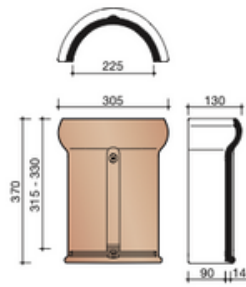

Nok- en hoekkepervorsten

1215 HALFFRONDE BEGIN-/EINDVORST VARIO

1200 HALFFRONDE VORST VARIO

1250 HALFFRONDE VORST MET DUBBELE WEL VARIO

1260 HALFFRONDE BEGINKEPER VARIO

1200 HALFFRONDE VORST VARIO

3110 BEGINSCHUBVORST

3100 SCHUBVORST

Vorstenhoeden

VORSTENHOED TUSSEN 1 VORST EN 2 HOEKKEPERS

5500 NR.1: VORSTENHOED 3 X 1200

5520 NR.3: VORSTENHOED 1 X 1200 EN 2 X 3100

T-VORSTENHOED TUSSEN 3 VORSTEN

5140 NR.13: VORSTENHOED 3 X 1200

VORSTENHOED TUSSEN 4 HOEKKEPERS

5540 NR.5: VORSTENHOED 4 X 1200

5560 NR.7: VORSTENHOED 4 X 3100

VORSTENHOED TUSSEN PLAT DAK / HELLEND DAK

5580 NR.9: VORSTENHOED 3 X 1200

5600 NR.11: VORSTENHOED 2 X 1200 EN 1 X 3100 (TOT 65 GRADEN)

5605 VORSTENHOED 2 X 1200 EN 1 X 3100 VANAF 65 GRADEN