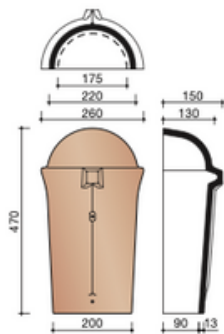

Nok- en hoekkepervorsten

1215 HALFFRONDE BEGIN-/EINDVORST VARIO

1200 HALFFRONDE VORST VARIO

1250 HALFFRONDE VORST MET DUBBELE WEL VARIO

1260 HALFFRONDE BEGINKEPER VARIO

1200 HALFFRONDE VORST VARIO

3110 BEGINSCHUBVORST

3100 SCHUBVORST

Vorstenhoeden

VORSTENHOED TUSSEN 1 VORST EN 2 HOEKKEPERS

5500 NR.1: VORSTENHOED 3 X 1200

5520 NR.3: VORSTENHOED 1 X 1200 EN 2 X 3100

T-VORSTENHOED TUSSEN 3 VORSTEN

5140 NR.13: VORSTENHOED 3 X 1200

VORSTENHOED TUSSEN 4 HOEKKEPERS

5540 NR.5: VORSTENHOED 4 X 1200

5560 NR.7: VORSTENHOED 4 X 3100

VORSTENHOED TUSSEN PLAT DAK / HELLEND DAK

5580 NR.9: VORSTENHOED 3 X 1200

5600 NR.11: VORSTENHOED 2 X 1200 EN 1 X 3100 (TOT 65 GRADEN)

5605 VORSTENHOED 2 X 1200 EN 1 X 3100 VANAF 65 GRADEN